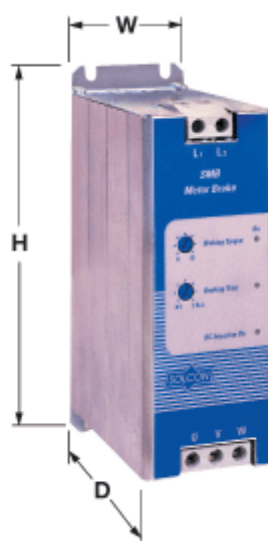

Varenummer: 762140017
Beskrivelse: DC-bremseenhed Solbrake 17
Op til 7.5kW 17A 3x400V IP20

Mål

Betegnelse = Size SB2

D = 114.0

H = 190.0

Vægt = 1.30

W = 65.0